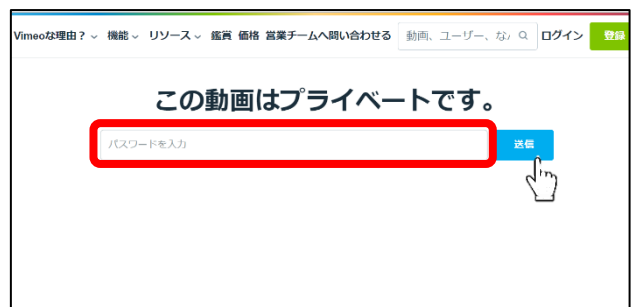

動画視聴手順

- ① 下記のURLをクリックしてください。

学校紹介動画（名古屋・千種・岡崎・一宮・豊橋・岐阜・三重）

→ <https://vimeo.com/742126202>

- ② パスワードを入力してください。
※パスワードは、各所属団体の所属長宛に送付されているものを入力してください。

入力が終わったら「送信」をクリックします。

- ③ 「パスワードを保存」が出たら「なし」をクリックしてください。

- ④ 動画の視聴をしてください。