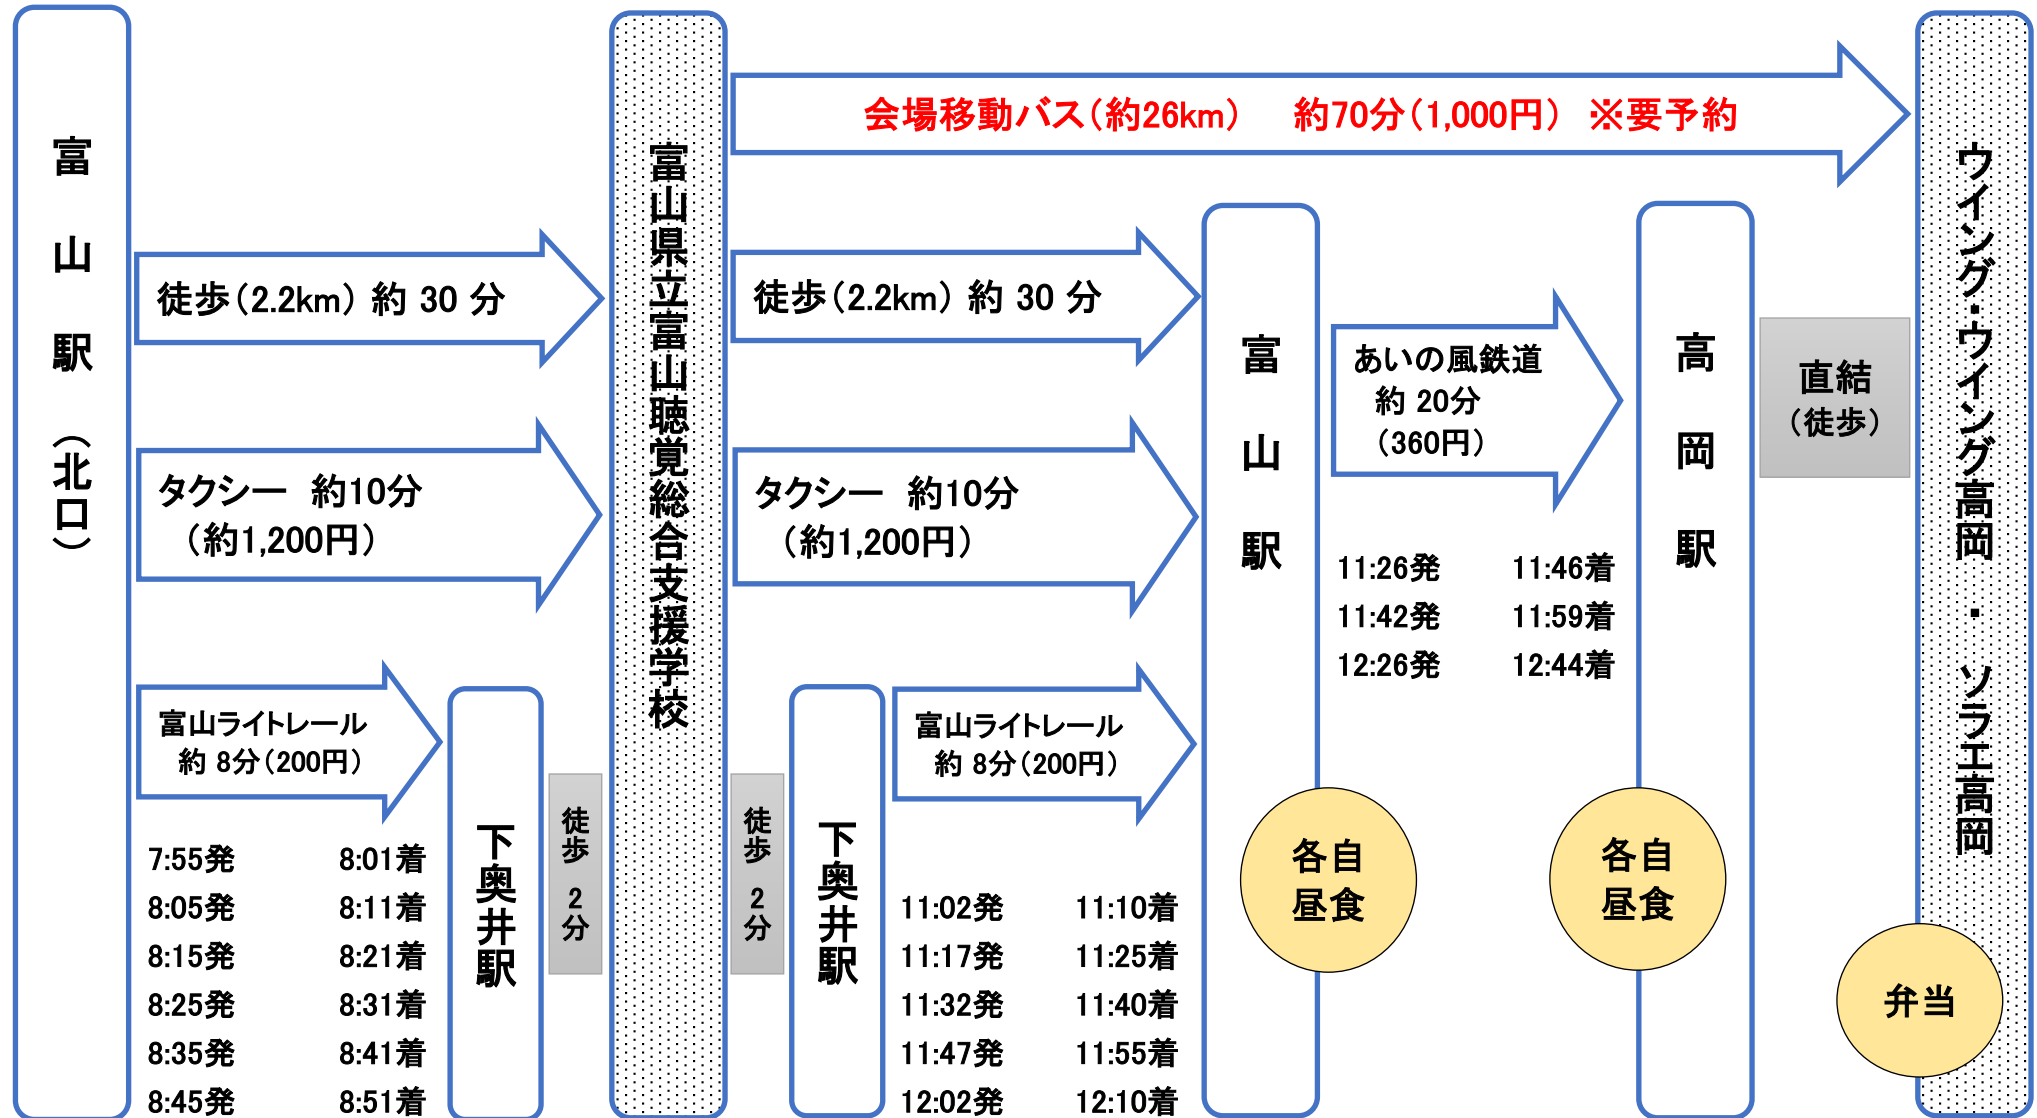

富山聴覚総合支援学校に来校される方の移動方法

◆ 富山ライトレールは2両編成のため、一度に多くの方の乗車はできません。乗車できない場合に備えて、時間には余裕をもってお越しください。